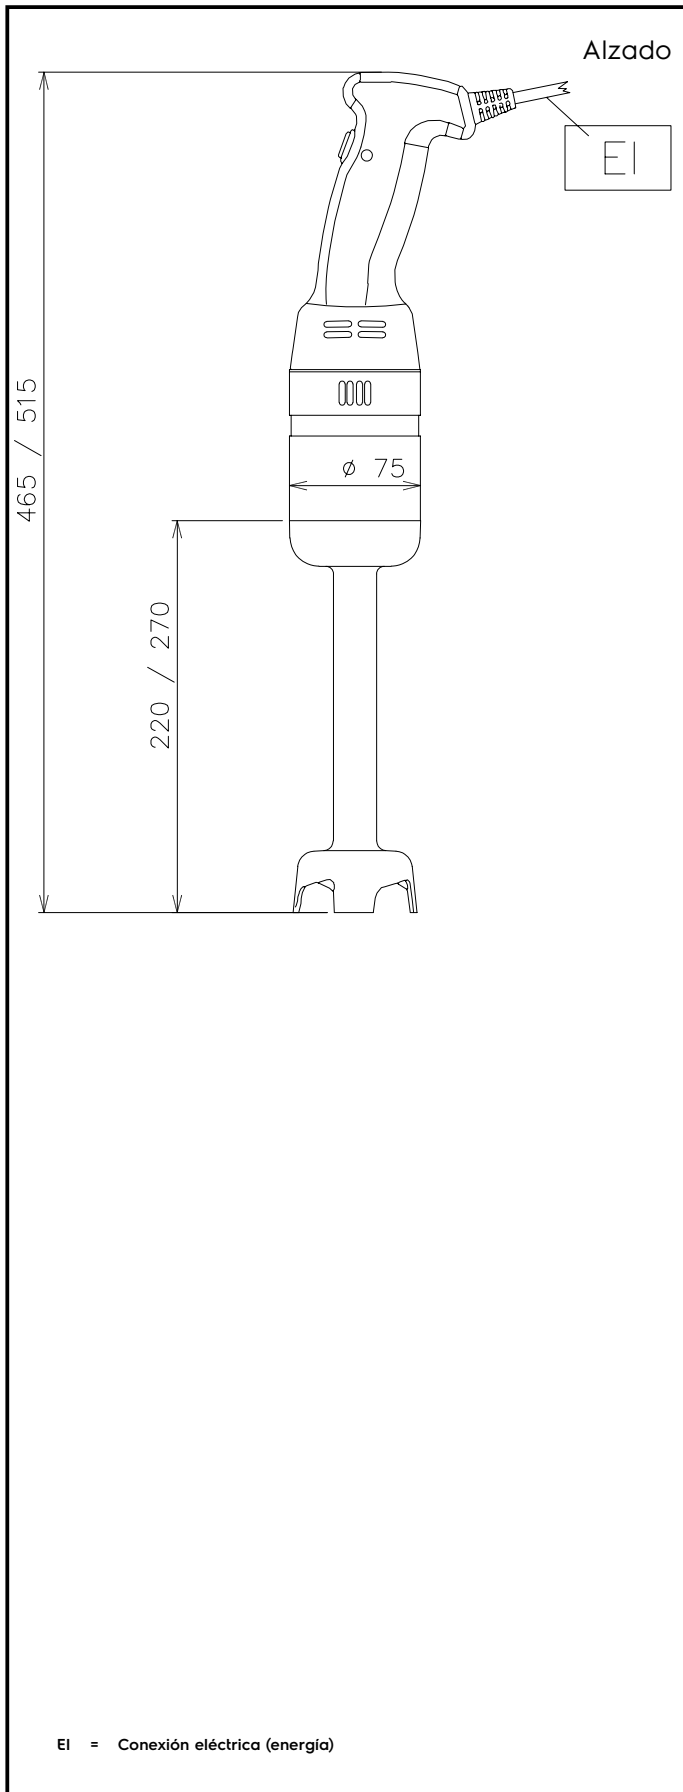

Características técnicas

- Ideal para el triturado de pequeñas cantidades (menos de 35 litros).
- Muy fácil de usar, ergonómico y cómodo haciendo que se reduzca el cansancio mientras se trabaja con la máquina.
- Se suministra con:-en función del modelo de brazo en acero inoxidable de 200 mm o 250 mm.-Cable y enchufe de serie.
- Peso ligero que asegura una comodidad óptima al usuario.
- Cuchilla con reborde de protección diseñada para ofrecer un uso eficiente y reducir los tiempos de trabajo.
- El motor y el brazo se pueden desmontar sin necesidad de utilizar herramientas.
- Sistema de seguridad que requiere usar ambas manos para poner en marcha la trituradora (sistema de seguridad en caso de ausencia de tensión).
- Es ligero, ergonómico y tiene velocidad regulable, lo que hace que las preparaciones sean rápidas y sencillas.

Aprobación: _____

Eléctrico

Suministro de voltaje	230 V/1N ph/50 Hz
Potencia eléctrica max.:	0.25 kW
Total watos	0.25 kW

Info

Dimensiones externas, ancho	110 mm
Dimensiones externas, fondo	75 mm
Dimensiones externas, alto	
600021 (SMVT20W25)	470 mm
600022 (SMVT25W25)	520 mm
Peso del paquete	
600021 (SMVT20W25)	1.83 kg
600022 (SMVT25W25)	1.88 kg